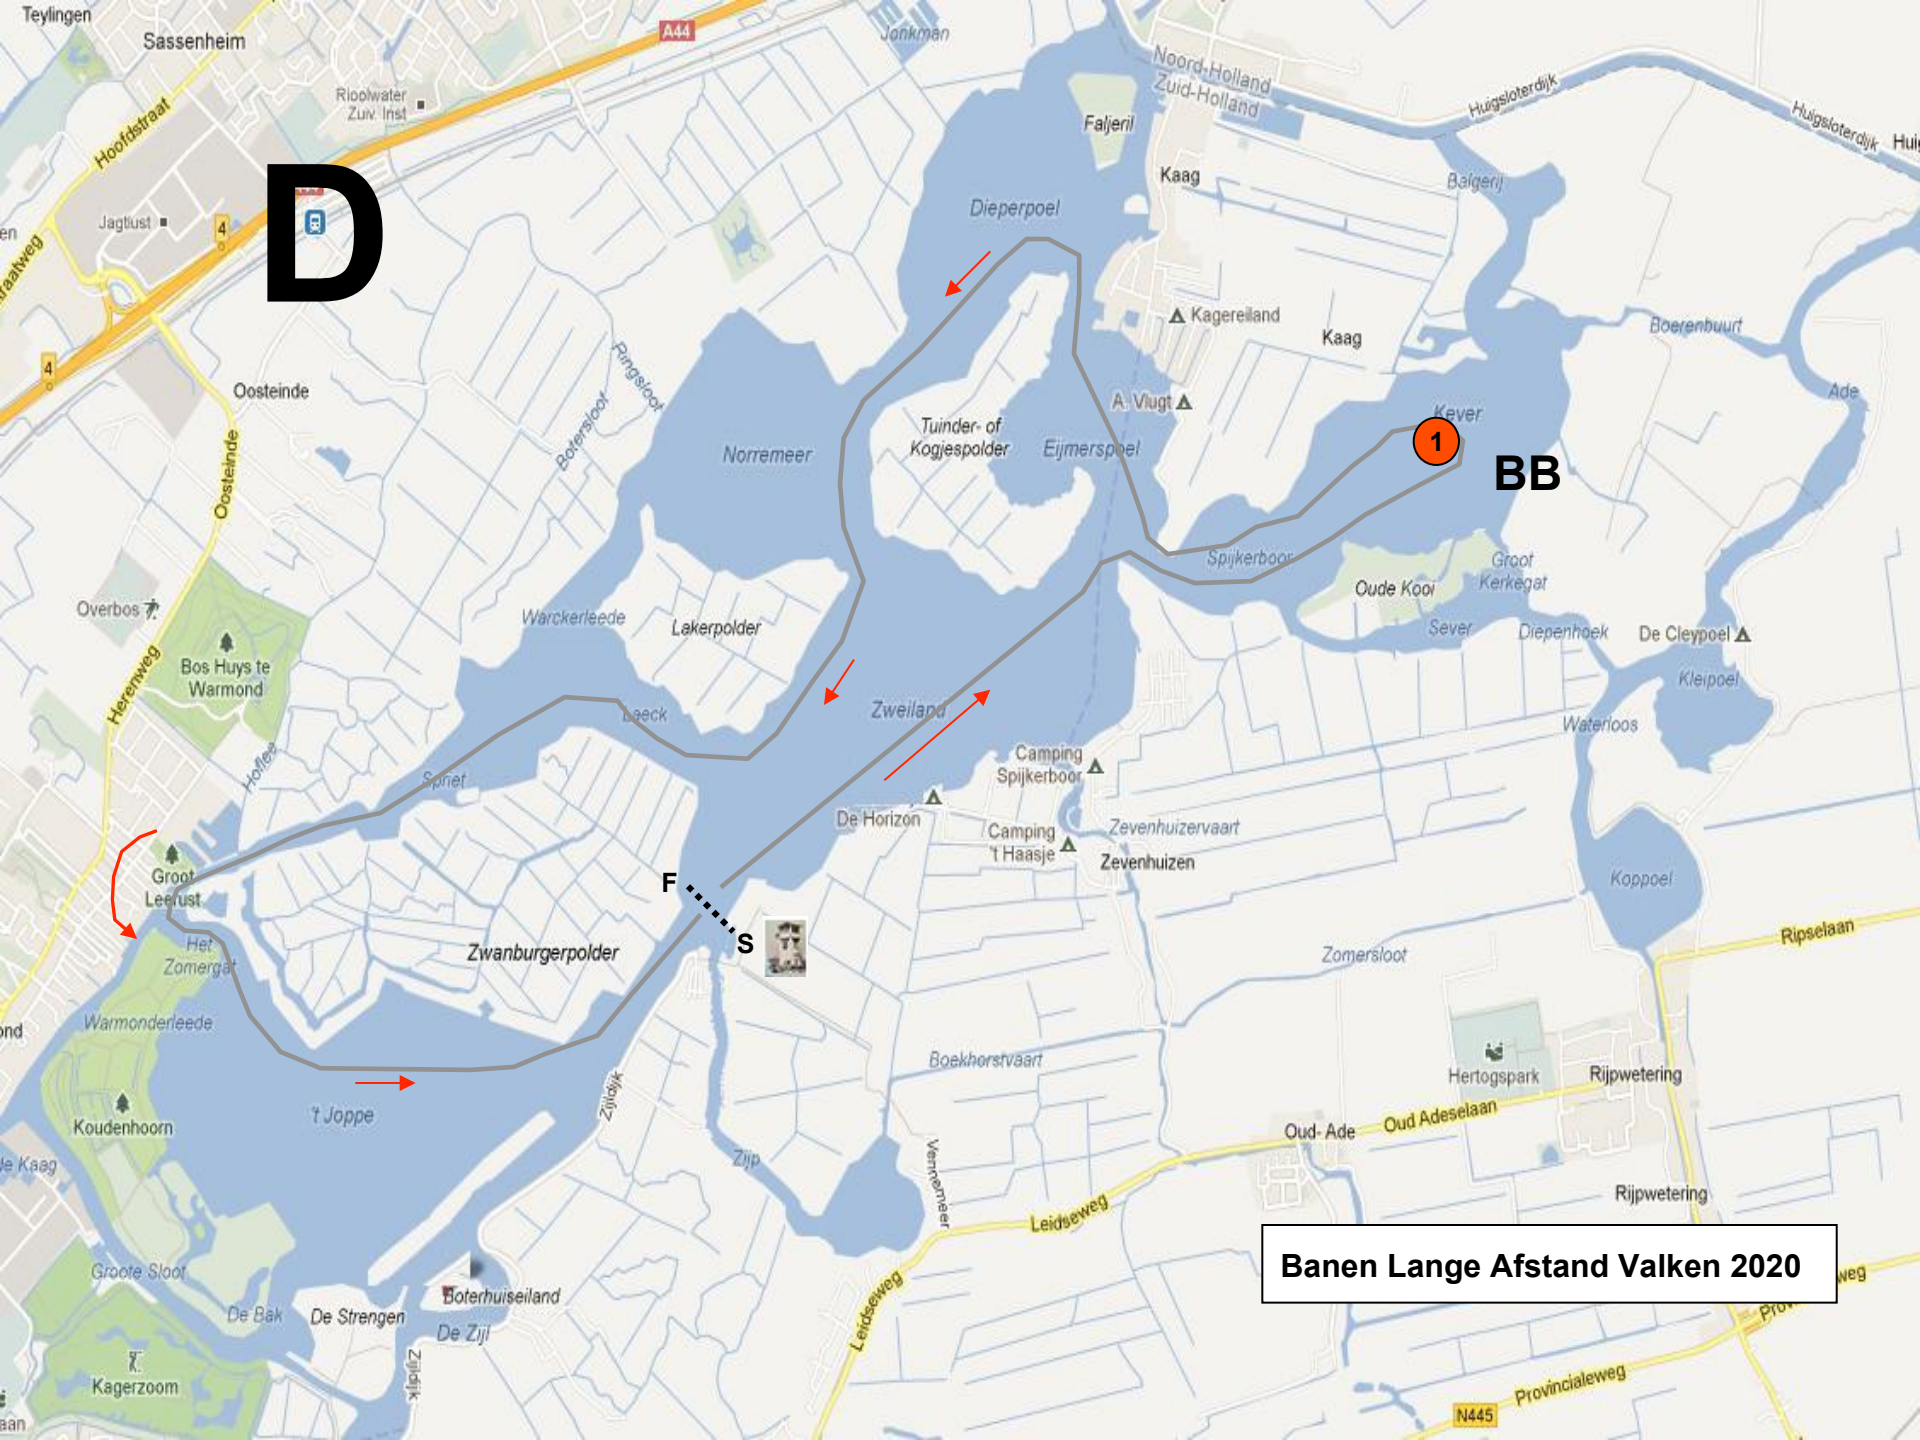

Balgerij

Norremeer

Tuinder- of Kogjespolder

Eijmerspoel

A. Vlucht

Kever

Kaag

Boerenbuurt

De Strengen

De Bak

Groote Sloot

Kagerzoom

De Zijl

Zijndijk

C

SB

F

S

2

SB

1

SB

3

Banen Lange Afstand Valken 2020

D

BB

1

Banen Lange Afstand Valken 2020

F

1

SB

2