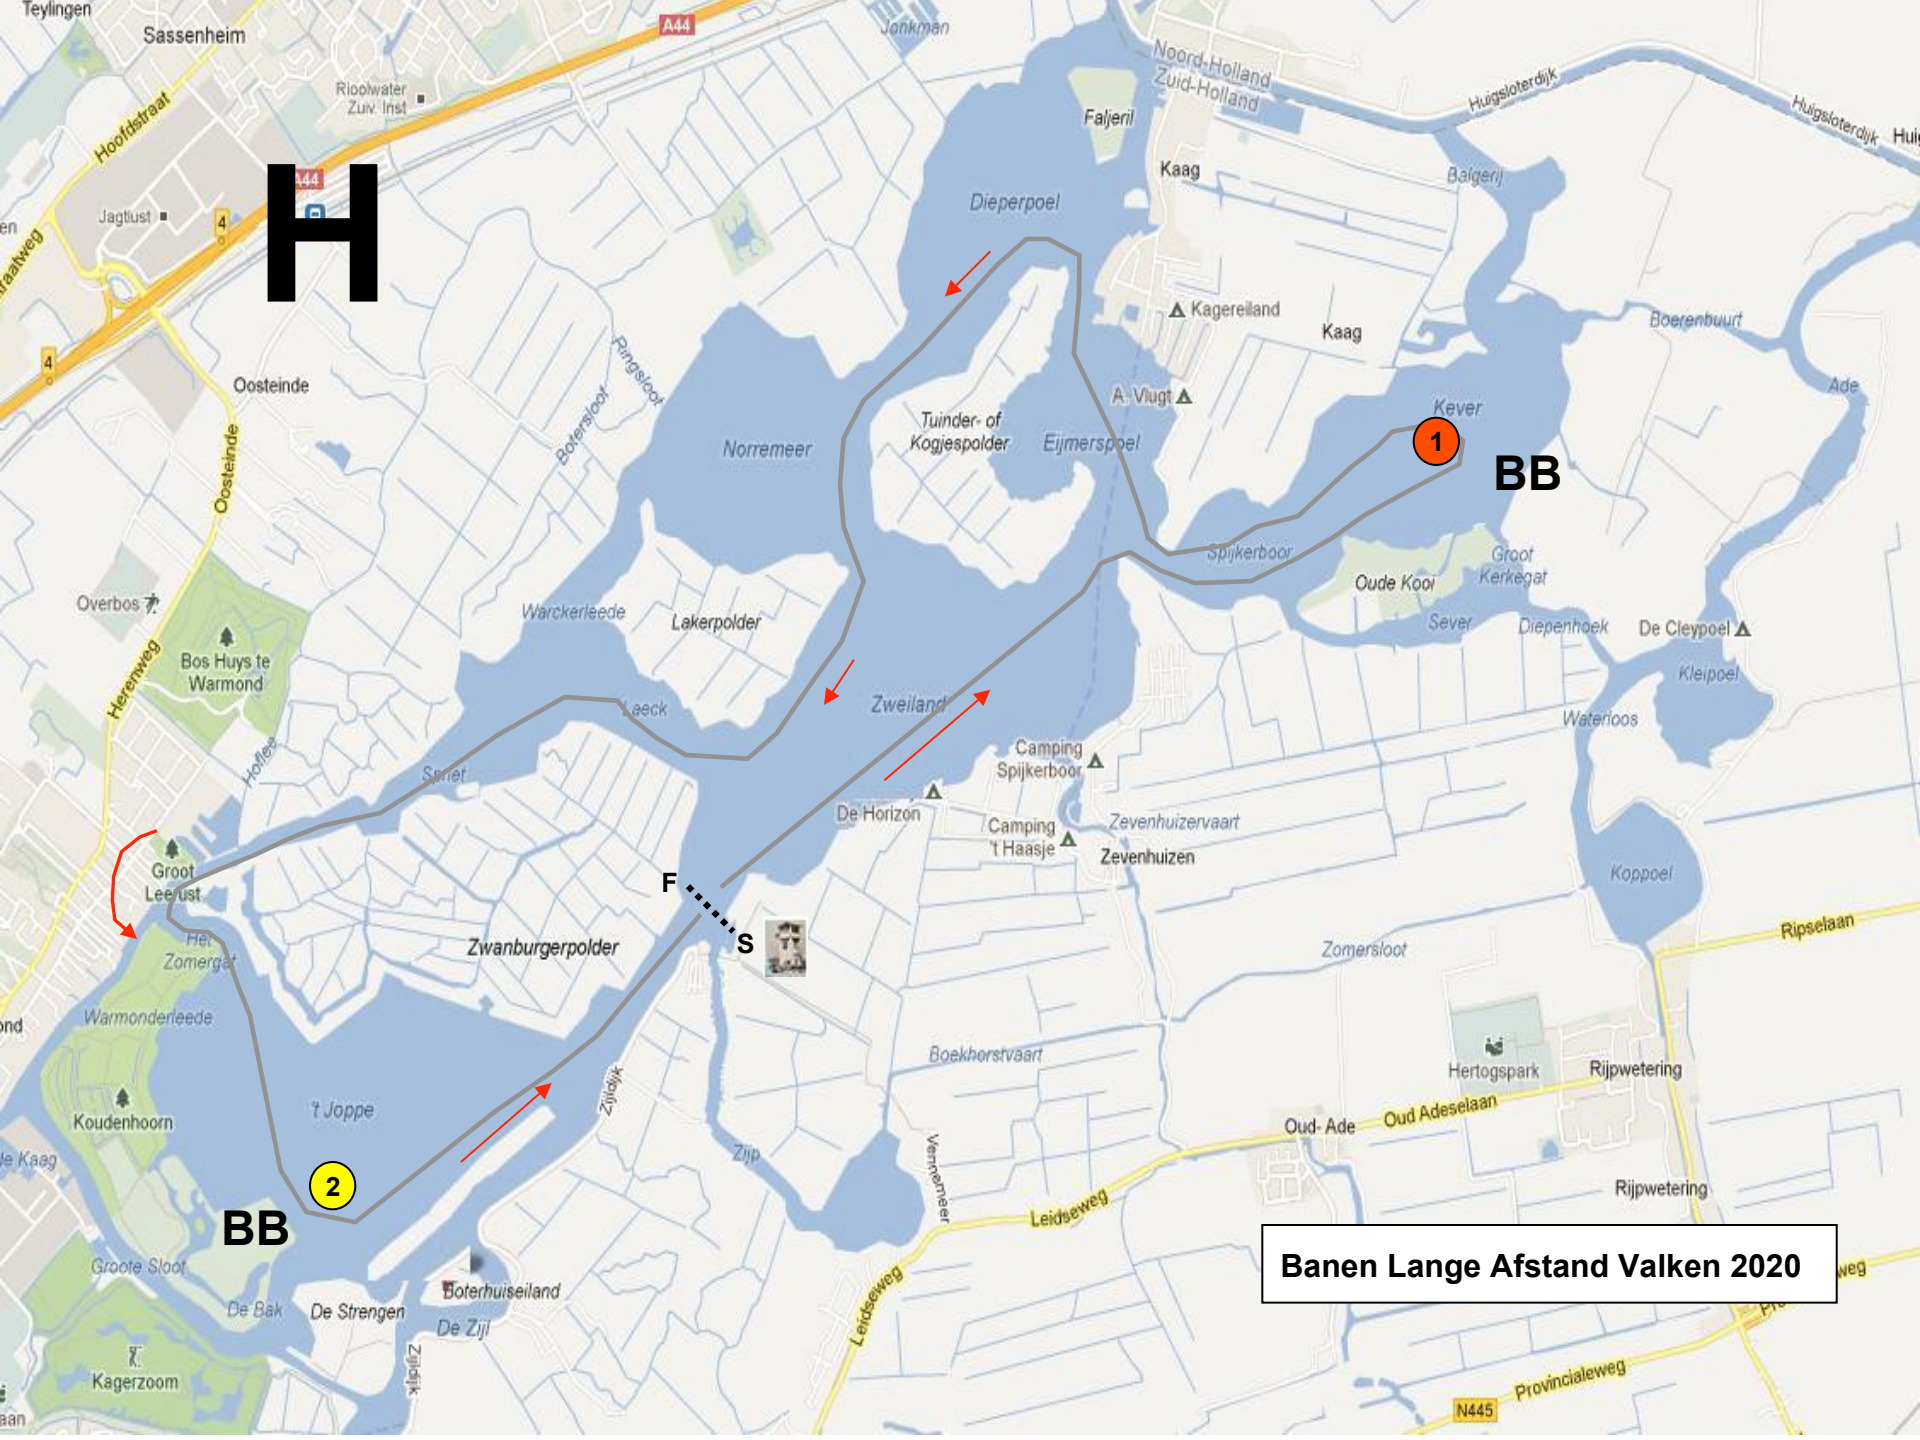

Balgerij

Norremeer

Tuinder- of Kogjespolder

Eijmerspoel

A. Vlucht

Kever

Kaag

Boerenbuurt

D

BB

1

Banen Lange Afstand Valken 2020

F

1

SB

2

BB

F

S

SB

Banen Lange Afstand Valken 2020

H

BB

BB