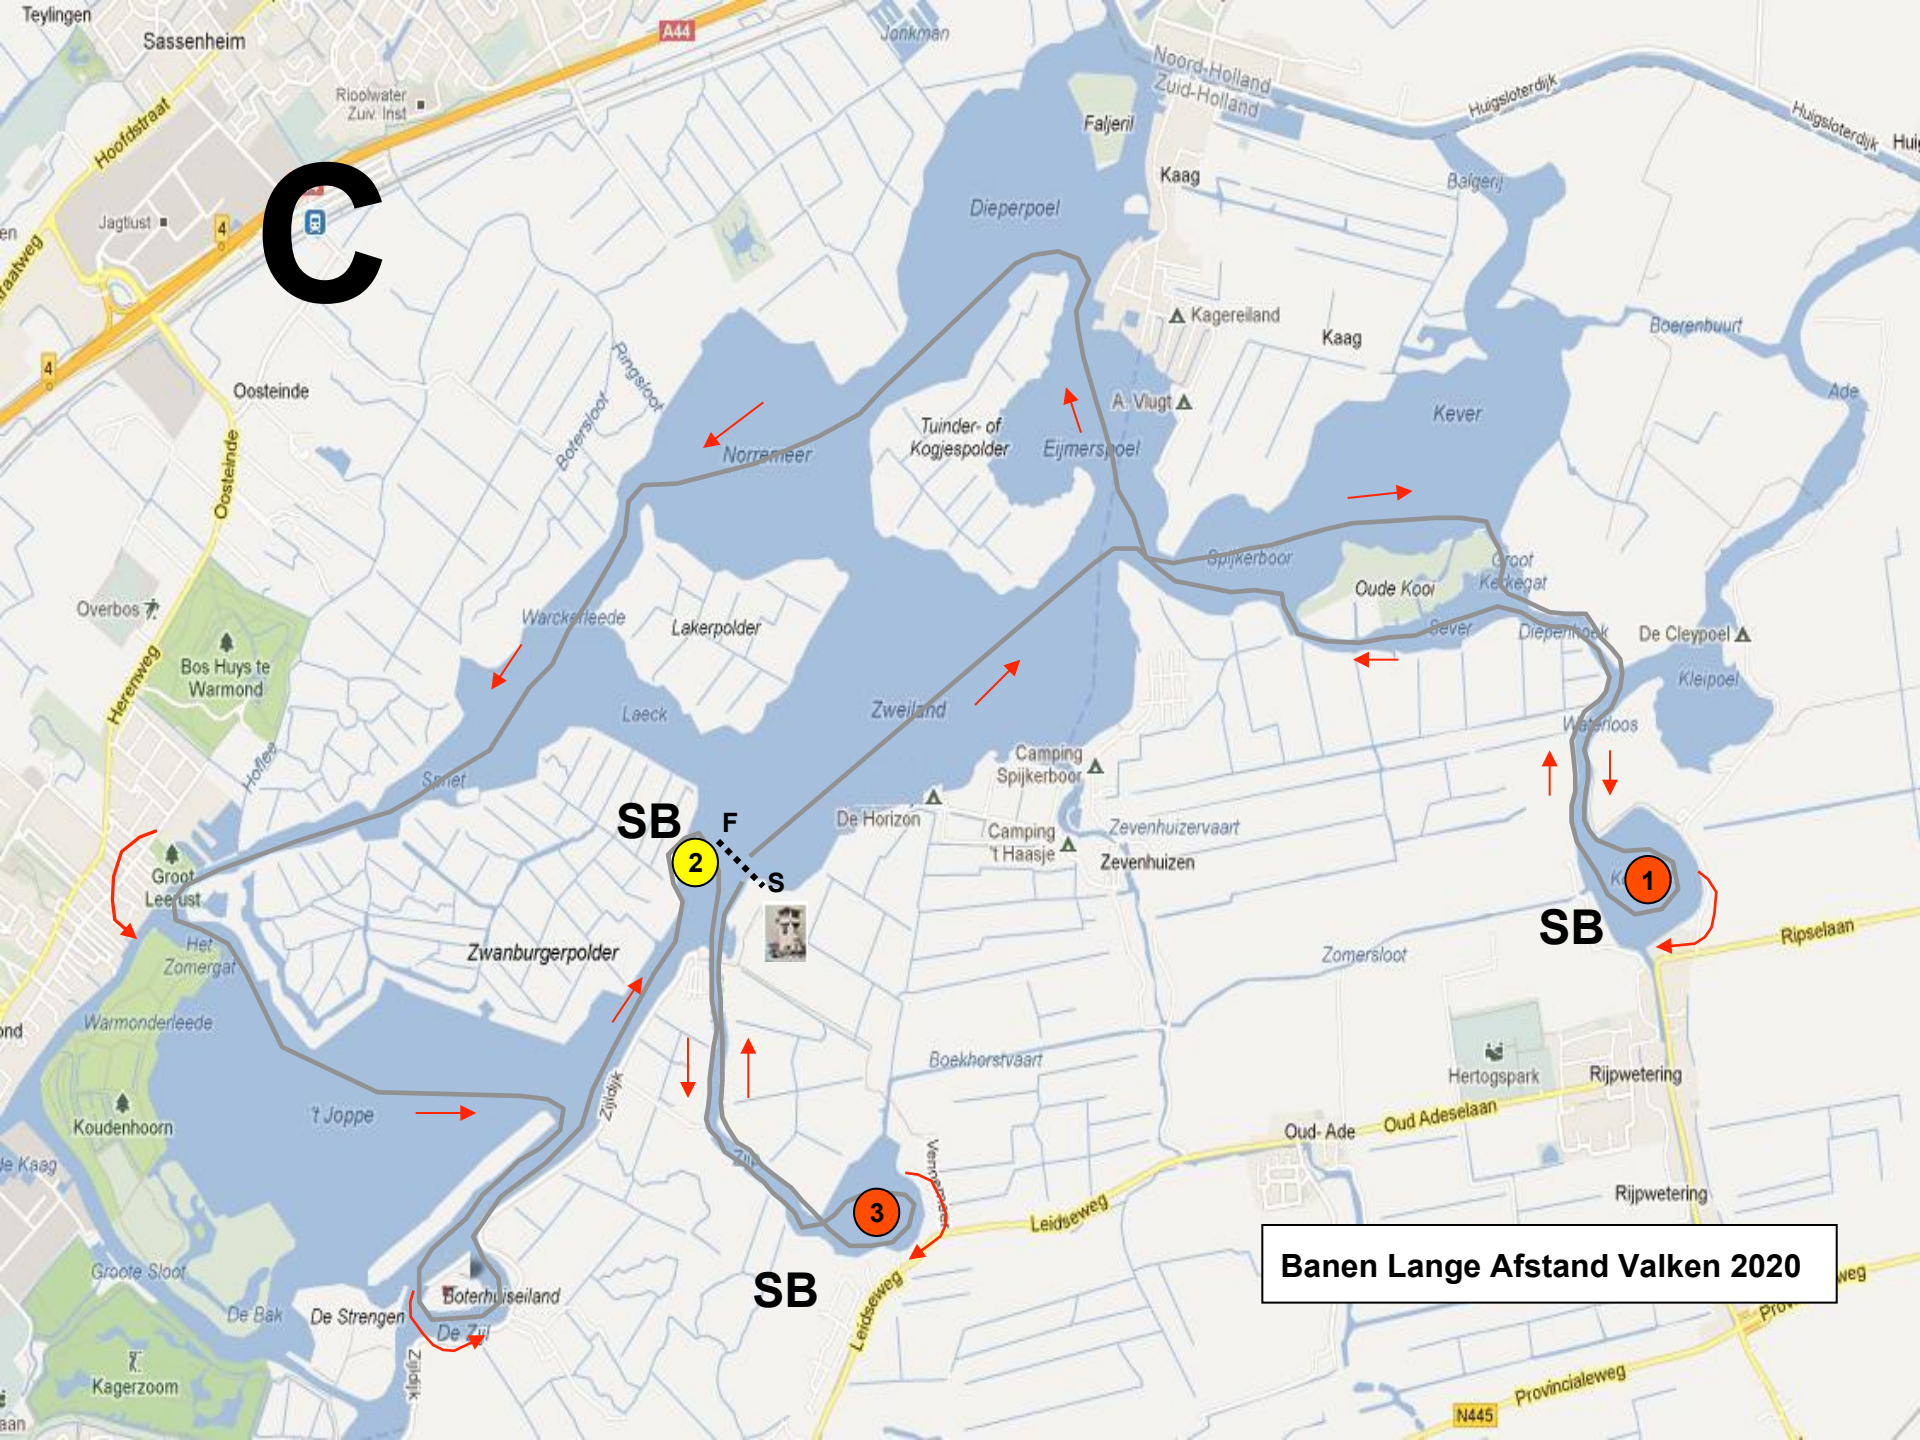

Balgerij

Norremeer

Tuinder- of Kogjespolder

Eijmerspoel

A. Vlucht

Kever

Kaag

Boerenbuurt

De Strengen

De Bak

Groote Sloot

Kagerzoom

De Zijl

Zijndijk

C

SB

F

S

2

SB

1

SB

3

Banen Lange Afstand Valken 2020