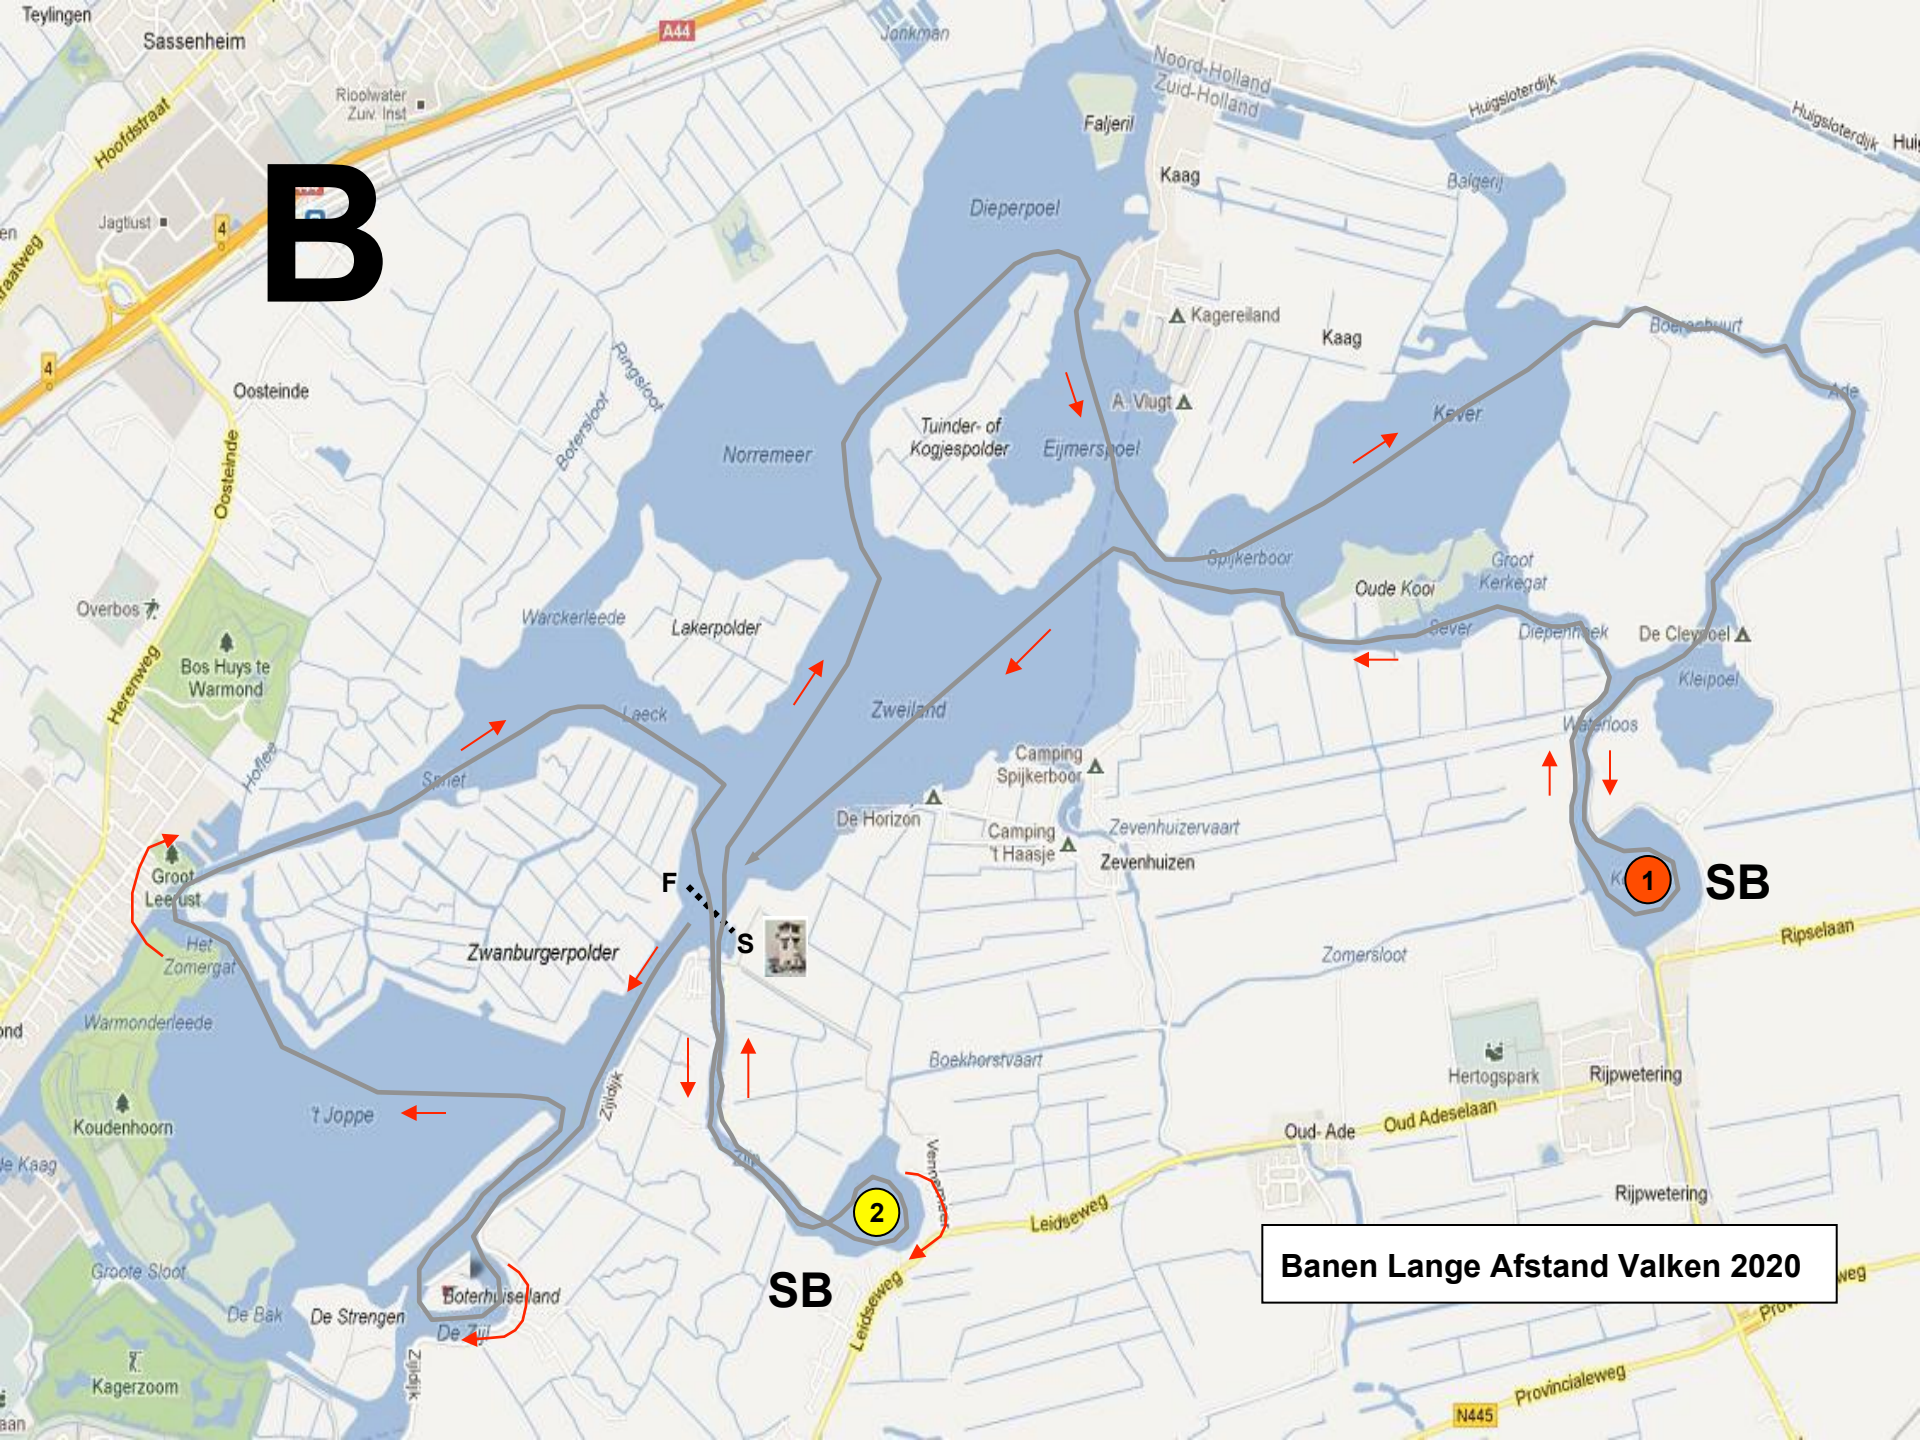

A

BB

2

F

S

SB

1

Banen Lange Afstand Valken 2020

B

1 SB

2

SB

Banen Lange Afstand Valken 2020

A44

N445

Provincialeweg

Ripselaan

Oud-Adeselaan

Leidseweg

Leidseweg

Oosteinde

Herenvweg

Hoofdstraat

Sassenheim

Balgerij

Norremeer

Tuinder- of Kogjespolder

Eijmerspoel

A. Vlucht

Kever

Kaag

Boerenbuurt