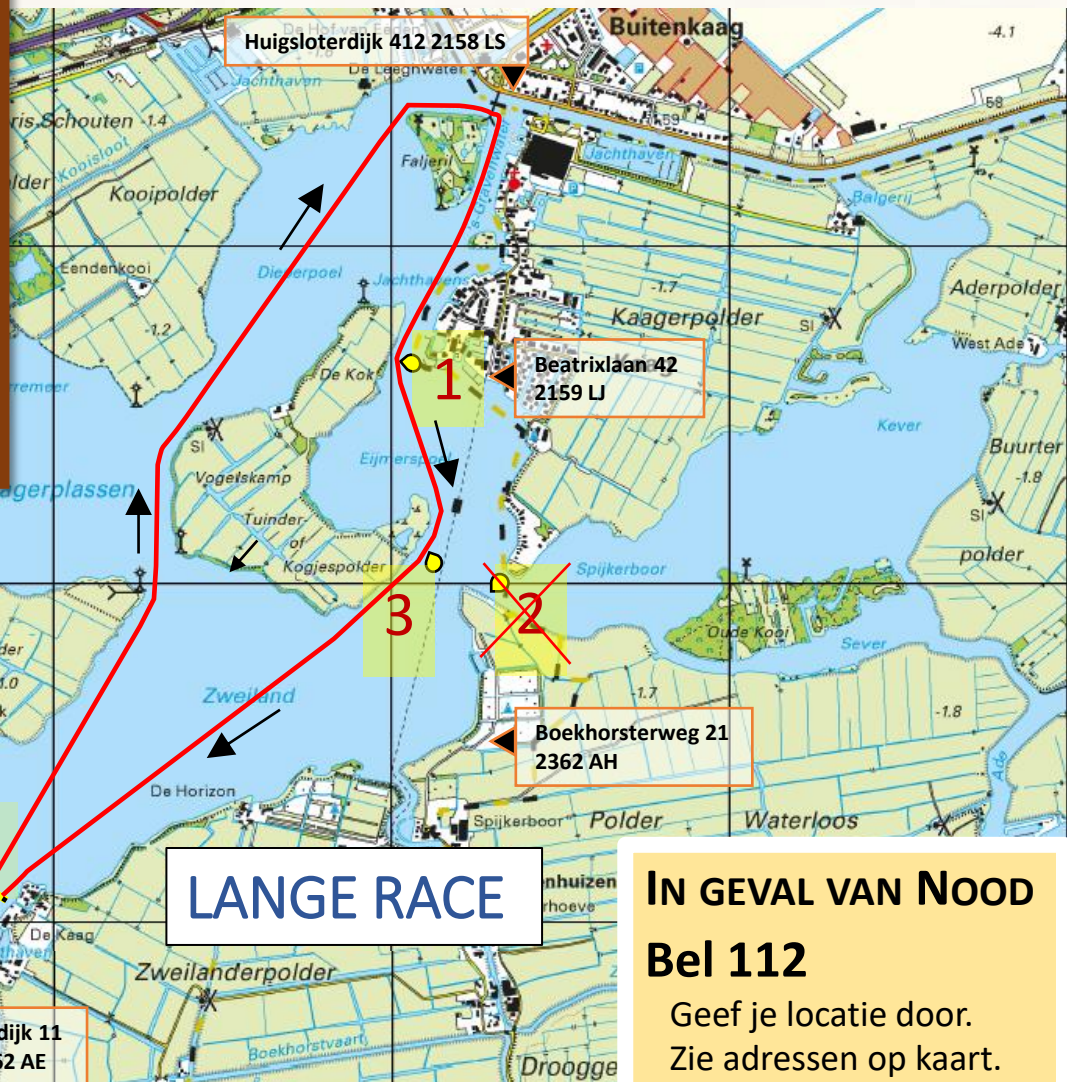

# KAAGRACE GIGS DAMES & HEREN

**IN GEVAL VAN NOOD**  
**Bel 112**  
Geef je locatie door.  
Zie adressen op kaart.  
**Bel daarna onze EHBO**

Noteer 06 nummer EHBO bij palaver

# KAAGRACE

GIGS

DAMES & HEREN

6 KM