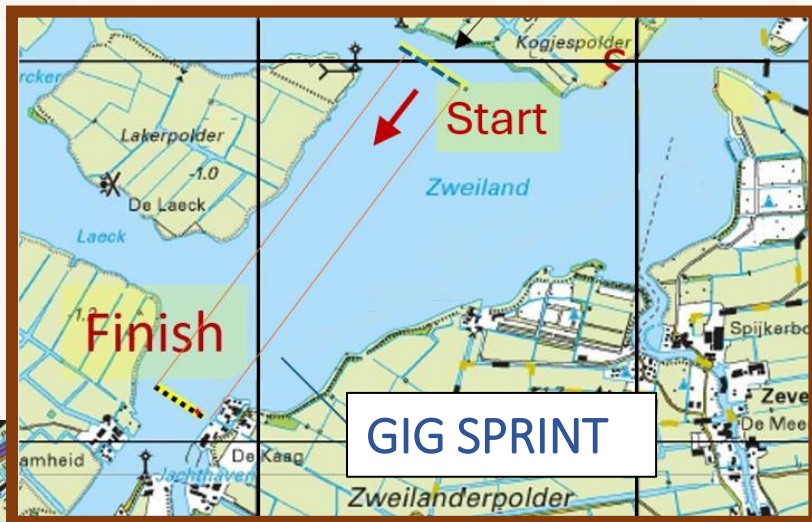

# KAAGRACE GIGS DAMES & HEREN

**IN GEVAL VAN NOOD**  
**Bel 112**  
Geef je locatie door.  
Zie adressen op kaart.  
**Bel daarna onze EHBO**

Noteer 06 nummer EHBO bij palaver